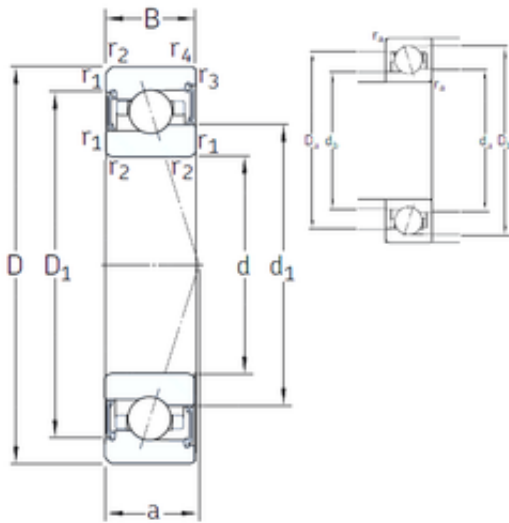

CYSD BEARING-ENGLAND CO.,LTD.

25 mm x 47 mm x 12 mm SNFA VEX 25 /S 7CE3 angular contact ball bearings

Bearing No. VEX 25 /S 7CE3

VEX 25 /S 7CE3 Bearing 2D drawings and 3D CAD models

Size	25x47x12 mm
Bore Diameter	25 mm
Outer Diameter	47 mm
Width	12 mm
d	25 mm
D	47 mm
B	12 mm
C	12 mm
a	14 mm
d1	31,6 mm
r1 min.	0,6 mm
r2 min.	0,6 mm
r3 min.	0,3 mm
r4 min.	0,3 mm
D1	39,2 mm
da min.	28,2 mm
Da max.	43,8 mm
db min	28,2 mm
ra max.	0,6 mm
rb max.	0,3 mm
Db max	44,6 mm
Weight	0,074 Kg
Basic dynamic load rating (C)	7,93 kN
Basic static load rating (C0)	3,9 kN
(Grease) Lubrication Speed	42 000 r/min